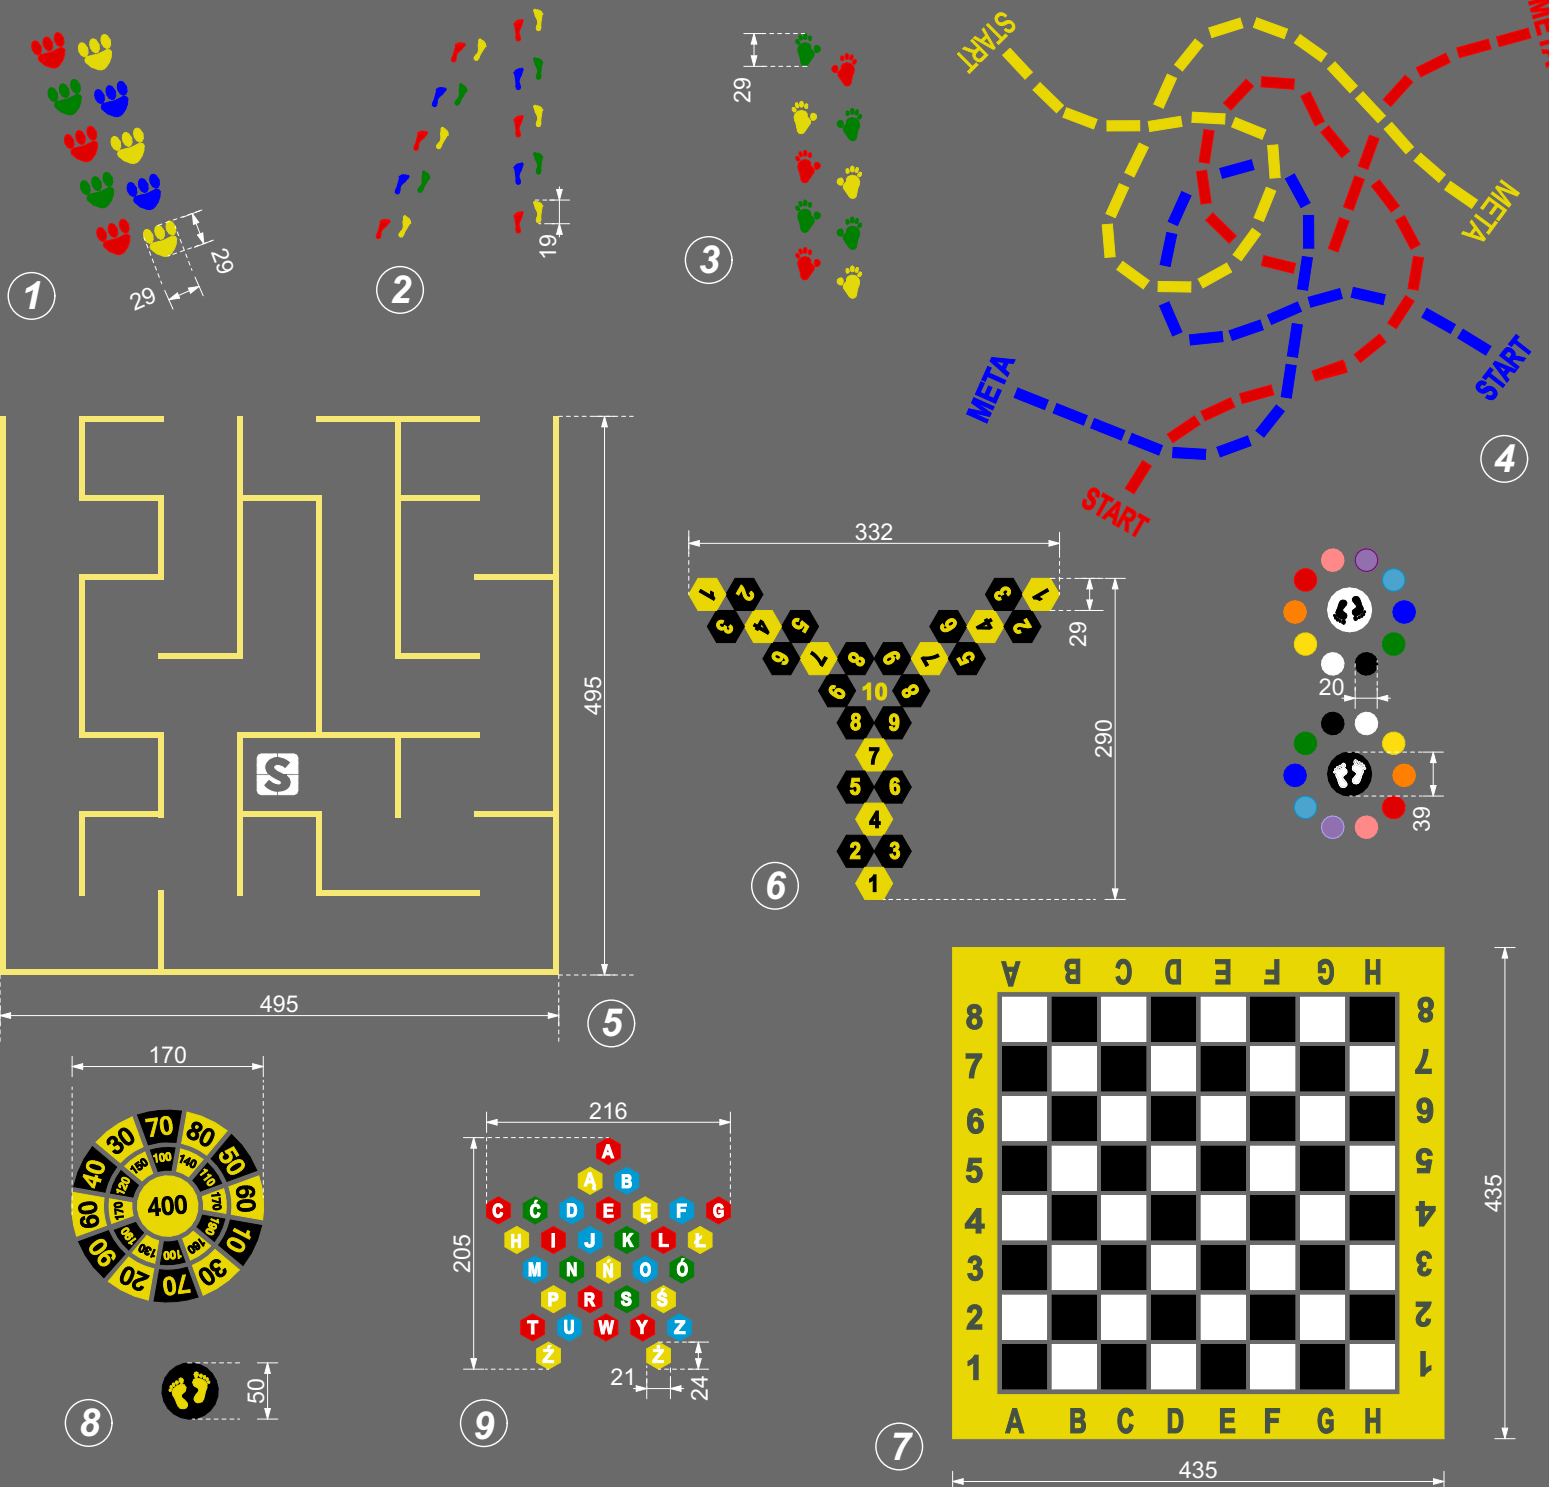

ZESTAWIENIE GIER zestaw 10

1. **ŚLADY ŁAP**
wys. elementu 29cm
2. **ŚLADY STÓP**
20 elementów wys. 19 cm
3. **ŚLADY KING KONGA**
10 elementów wys. 29 cm
4. **ZAPLĄTANE ŚCIEŻKI**
90 elem. 9x20cm
5. **LABIRYNT**
pas gr. 5cm
6. **KLASY POTRÓJNE**
wys. elementu 29cm
7. **SZACHY**
elem. 39cm
8. **TARCZA**
śr. 170cm
9. **ALFABET**
elem. 21x24cm
10. **NAŚLADUJ MNIE**