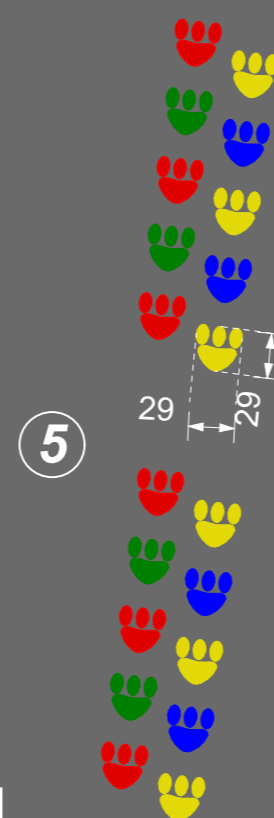

## ZESTAWIENIE GIER zestaw 5

1. **ALFABET**  
elem. 21x24cm
2. **TOR PRZESKÓD**  
135x1000cm
3. **RÓŻAWIATRÓW**  
śred. elem. 24cm
4. **TOR DLA KAPSLI**  
szerokość 20cm
5. **ŚLADY ŁAP**  
wys. elementu 29cm
6. **ŚLADY STÓP**  
20 elementów wys.19 cm
7. **ŚLADY KING KONGA**  
10 elementów wys.29 cm
8. **SZACHY**  
elem. 39cm
9. **TWISTWER**  
elem. 21x24cm
10. **GRA W KASY KÓLECZKA**  
śr.elem. 29 i 24 cm