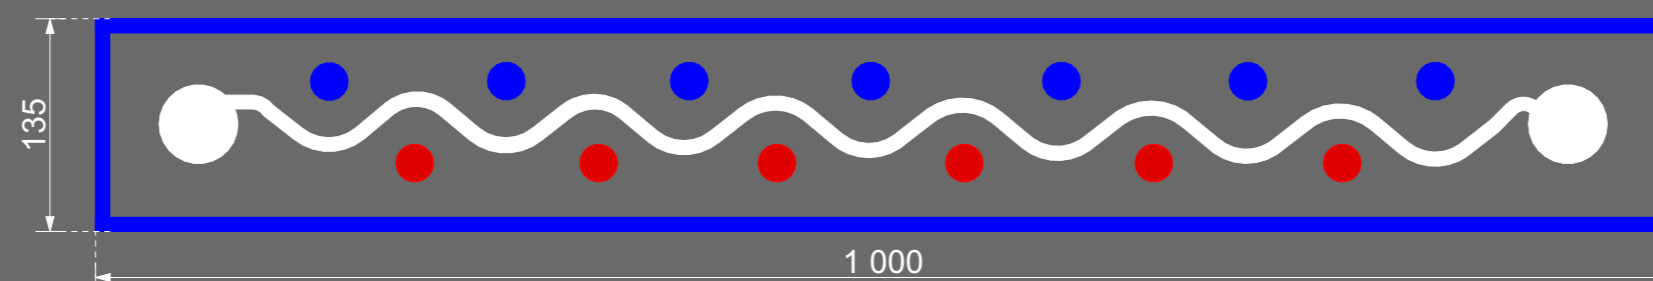

## ZESTAWIENIE GIER zestaw 5

1. **ALFABET**  
elem. 21x24cm
2. **TOR PRZESKÓD**  
135x1000cm
3. **RÓŻAWIATRÓW**  
śred. elem. 24cm
4. **TOR DLA KAPSLI**  
szerokość 20cm
5. **ŚLADY ŁAP**  
wys. elementu 29cm
6. **ŚLADY STÓP**  
20 elementów wys.19 cm
7. **ŚLADY KING KONGA**  
10 elementów wys.29 cm
8. **SZACHY**  
elem. 39cm
9. **TWISTWER**  
elem. 21x24cm
10. **GRA W KASY KÓLECZKA**  
śr.elem. 29 i 24 cm