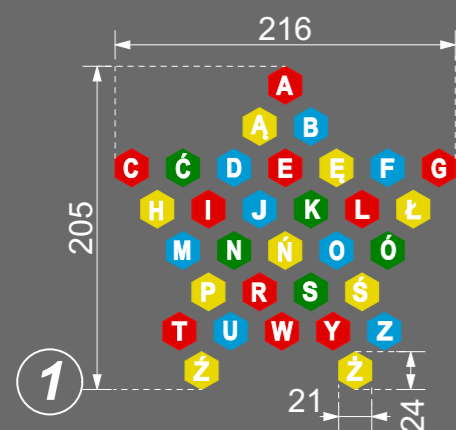

## ZESTAWIENIE GIER zestaw 5

1. **ALFABET**  
elem. 21x24cm
2. **TOR PRZESKÓD**  
135x1000cm
3. **RÓŻAWIATRÓW**  
śred. elem. 24cm
4. **TOR DLA KAPSLI**  
szerokość 20cm
5. **ŚLADY ŁAP**  
wys. elementu 29cm
6. **ŚLADY STÓP**  
20 elementów wys.19 cm
7. **ŚLADY KING KONGA**  
10 elementów wys.29 cm
8. **SZACHY**  
elem. 39cm
9. **TWISTWER**  
elem. 21x24cm
10. **GRA W KASY KÓLECZKA**  
śr.elem. 29 i 24 cm