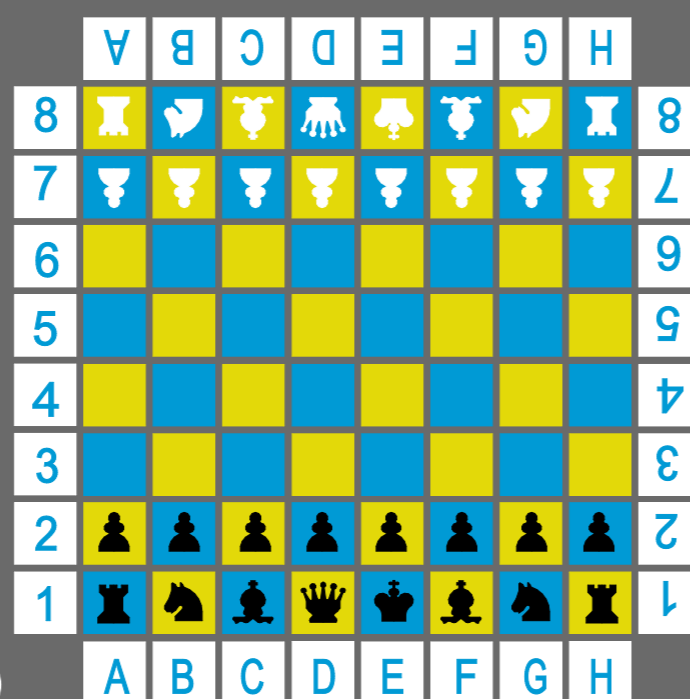

## ZESTAWIENIE GIER zestaw 5

1. **ALFABET**  
elem. 21x24cm
2. **TOR PRZESKÓD**  
135x1000cm
3. **RÓŻAWIATRÓW**  
śred. elem. 24cm
4. **TOR DLA KAPSLI**  
szerokość 20cm
5. **ŚLADY ŁAP**  
wys. elementu 29cm
6. **ŚLADY STÓP**  
20 elementów wys.19 cm
7. **ŚLADY KING KONGA**  
10 elementów wys.29 cm
8. **SZACHY**  
elem. 39cm
9. **TWISTWER**  
elem. 21x24cm
10. **GRA W KASY KÓLECZKA**  
śr.elem. 29 i 24 cm