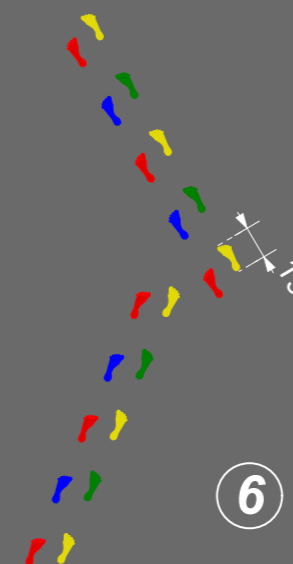

## ZESTAWIENIE GIER zestaw 5

1. **ALFABET**  
elem. 21x24cm
2. **TOR PRZESKÓD**  
135x1000cm
3. **RÓŻAWIATRÓW**  
śred. elem. 24cm
4. **TOR DLA KAPSLI**  
szerokość 20cm
5. **ŚLADY ŁAP**  
wys. elementu 29cm
6. **ŚLADY STÓP**  
20 elementów wys.19 cm
7. **ŚLADY KING KONGA**  
10 elementów wys.29 cm
8. **SZACHY**  
elem. 39cm
9. **TWISTWER**  
elem. 21x24cm
10. **GRA W KASY KÓLECZKA**  
śr.elem. 29 i 24 cm