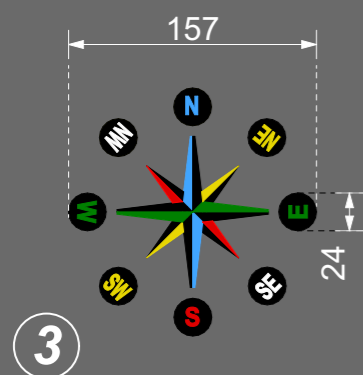

## ZESTAWIENIE GIER zestaw 5

1. **ALFABET**  
elem. 21x24cm
2. **TOR PRZESKÓD**  
135x1000cm
3. **RÓŻAWIATRÓW**  
śred. elem. 24cm
4. **TOR DLA KAPSLI**  
szerokość 20cm
5. **ŚLADY ŁAP**  
wys. elementu 29cm
6. **ŚLADY STÓP**  
20 elementów wys.19 cm
7. **ŚLADY KING KONGA**  
10 elementów wys.29 cm
8. **SZACHY**  
elem. 39cm
9. **TWISTWER**  
elem. 21x24cm
10. **GRA W KASY KÓLECZKA**  
śr.elem. 29 i 24 cm