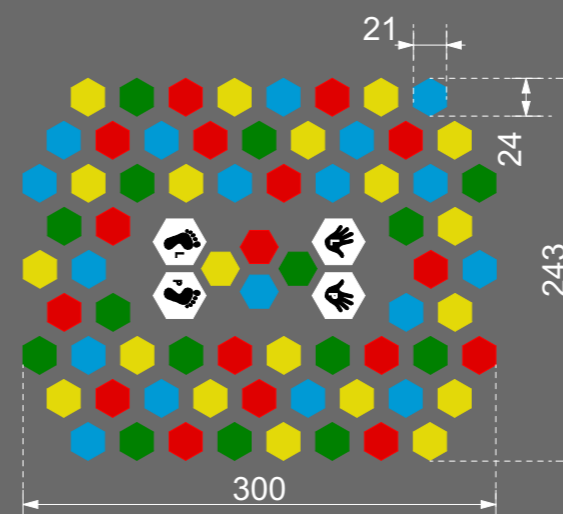

## ZESTAWIENIE GIER zestaw 5

1. **ALFABET**  
elem. 21x24cm
2. **TOR PRZESKÓD**  
135x1000cm
3. **RÓŻAWIATRÓW**  
śred. elem. 24cm
4. **TOR DLA KAPSLI**  
szerokość 20cm
5. **ŚLADY ŁAP**  
wys. elementu 29cm
6. **ŚLADY STÓP**  
20 elementów wys.19 cm
7. **ŚLADY KING KONGA**  
10 elementów wys.29 cm
8. **SZACHY**  
elem. 39cm
9. **TWISTWER**  
elem. 21x24cm
10. **GRA W KASY KÓLECZKA**  
śr.elem. 29 i 24 cm