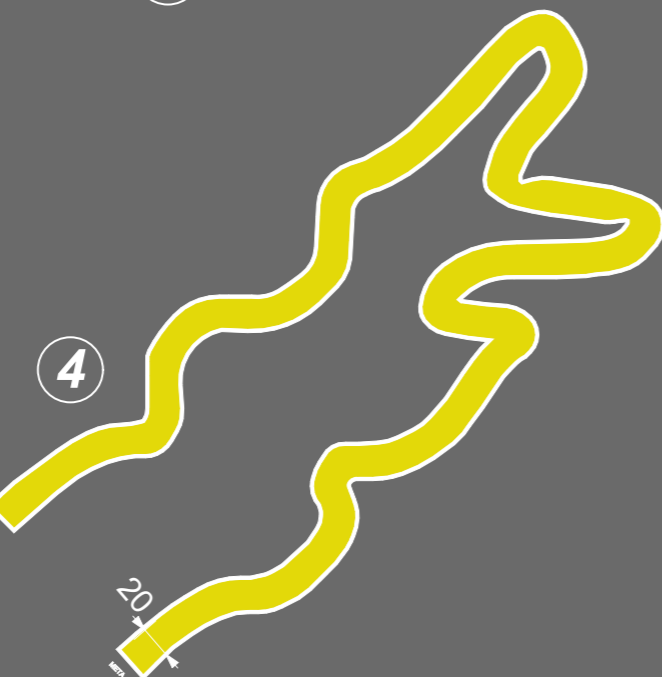

## ZESTAWIENIE GIER zestaw 5

1. **ALFABET**  
elem. 21x24cm
2. **TOR PRZESKÓD**  
135x1000cm
3. **RÓŻAWIATRÓW**  
śred. elem. 24cm
4. **TOR DLA KAPSLI**  
szerokość 20cm
5. **ŚLADY ŁAP**  
wys. elementu 29cm
6. **ŚLADY STÓP**  
20 elementów wys.19 cm
7. **ŚLADY KING KONGA**  
10 elementów wys.29 cm
8. **SZACHY**  
elem. 39cm
9. **TWISTWER**  
elem. 21x24cm
10. **GRA W KASY KÓLECZKA**  
śr.elem. 29 i 24 cm